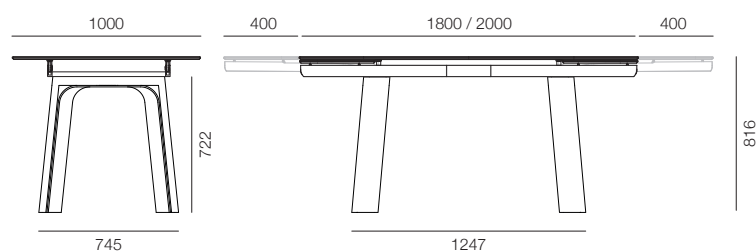

# Afrodite Allungabile

**Design**  
Davide Bozzini + Opaca Lab

Tavolo da pranzo con piano rettangolare disponibile in due misure, proposto con due abbinamenti di finiture della base e del Top. La base ha una struttura in MDF impiallacciato in vero legno Noce Canaletto o Rovere Termocotto con inserto in acciaio rivestito a mano in Oro Chabin. Top proposti in Ceramica Lucida Mountain Peak o Ceramica Lucida Capraia entrambi con Sotto Top in Vetro Temperato Extra Chiaro. Il supporto delle prolunghe è costituito da un binario in Alluminio, tinta Bronzino 25 e consente di alloggiare i prolungamenti sotto il piano principale.

## AFRODITE EXTENDABLE

Rectangular dining table available in two sizes, offered with two combinations of base and top finishes. The base features an MDF structure veneered in genuine Canaletto Walnut wood or Thermally Treated Oak with a hand-coated Gold Chabin steel insert.

Tops are available in Glossy Mountain Peak Ceramic or Glossy Capraia Ceramic, both with an Extra Clear Tempered Glass Under Top.

The extension support consists of an Aluminum track, Bronzino 25 tint, allowing extensions to be stored underneath the main table surface.

	<b>TOP TOP</b>	 Ceramica Lucida Mountain Peak Glossy Ceramic Mountain Peak	 Ceramica Lucida Capraia Glossy Ceramic Capraia
	<b>SOTTO TOP UNDER TOP</b>	 Vetro Temperato Extra Chiaro Extra Clear Tempered Glass	 Vetro Temperato Extra Chiaro Extra Clear Tempered Glass
	<b>BINARIO TRACK</b>	 Alluminio Bronzino 25 Aluminum Bronzino 25	 Alluminio Bronzino 25 Aluminum Bronzino 25
	<b>BASE BASE</b>	 Noce Canaletto / Oro Chabin Walnut Canaletto / Gold Chabin	 Rovere Termocotto / Oro Chabin Thermally Treated Oak / Gold Chabin
	1800x1000 mm Allungabile Extendable + 400 / + 400	<b>CODE</b>	AFR-C5-L1/FC1-180-A
	2000x1000 mm Allungabile Extendable + 400 / + 400	<b>CODE</b>	AFR-C5-L1/FC1-200-A
			AFR-C1-L2/FC1-180-A
			AFR-C1-L2/FC1-200-A