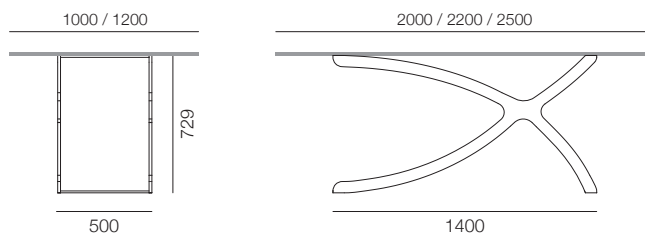

# Apollo

Tavolo da pranzo con piano rettangolare disponibile in tre dimensioni, proposto con tre abbinamenti di finiture della base e del Top. Base realizzata in acciaio lavorato e saldato disponibile nella finitura Oro Chabin o Verniciato Nero Opaco. Top proposti in Vetro Temperato Liscio Fumè, Vetro Temperato Extra Chiaro, Ceramica Lucida Capraia con Sotto Top in Vetro Temperato Extra Chiaro.

Rectangular dining table available in three sizes, offered with three combinations of base and Top finishes. The base, crafted from worked and welded steel, is available in Chabin Gold or Matte Black Paint finishes. Tops are available in Smooth Smoked Tempered Glass, Extra Clear Tempered Glass, and Glossy Capraia Ceramic with an Extra Clear Tempered Glass Under Top.