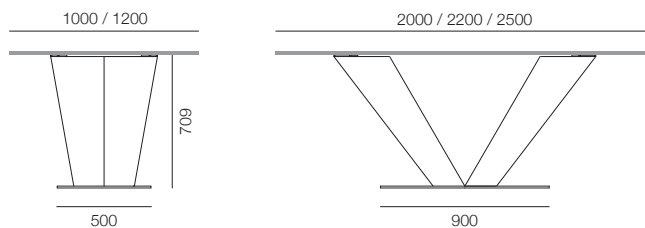

# Ares

Ares, tavolo da pranzo con piano rettangolare disponibile in tre misure, proposto con tre abbinamenti di finiture della base e del Top.  
 Base realizzata in acciaio lavorato e saldato disponibile nelle finiture in Foglia Argento Pezzi Grandi, Oro Pezzi Grandi, Rame Pezzi Grandi.  
 Top disponibili in Vetro Temperato Liscio Fumè, Ceramica Lucida Capraia e Ceramica Lucida Heritage Azzurro. Le versioni in Ceramica hanno anche un Sotto Top in Vetro Temperato Extra Chiaro.

Ares, a rectangular dining table available in three sizes, offered with three combinations of base and Top finishes.  
 The base, crafted from worked and welded steel, is available in Large Silver Leaf Pieces, Large Gold Leaf Pieces, and Large Copper Leaf Pieces finishes.  
 Tops are available in Smooth Smoked Tempered Glass, Glossy Capraia Ceramic, and Glossy Heritage Azzurro Ceramic.  
 The ceramic versions also feature an Extra Clear Tempered Glass Under Top.