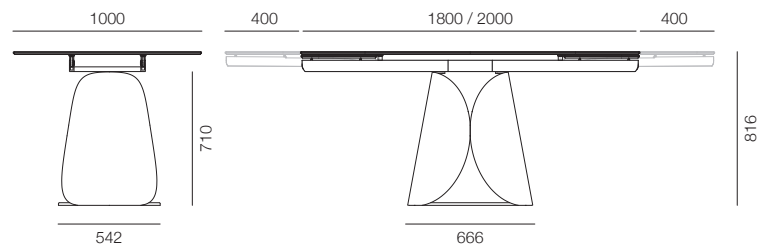

Estia Allungabile

Design
Davide Bozzini + Opaca Lab

Tavolo da pranzo con piano rettangolare disponibile in due misure e un abbinamento di finiture della base e del Top.
La base in acciaio lavorato e sagomato è rifinita in Oro Patinato Nero.
Il Top è realizzato in Ceramica Lucida Capraia con Sotto Top in Vetro Temperato Extra Chiaro.
Il supporto delle prolunghe è costituito da un binario in Alluminio, tinta Bronzino 25 e consente di alloggiare i prolungamenti sotto il piano principale.

ESTIA EXTENDABLE
Rectangular dining table available in two sizes and one combination of base and Top finishes.
The base, crafted from worked and shaped steel, is finished in Black Patinated Gold.
The Top is made of Glossy Capraia Ceramic with an Extra Clear Tempered Glass Under Top.
The extension support consists of an Aluminum track, Bronzino 25 tint, allowing extensions to be stored underneath the main table surface.

	1800x1000 mm Allungabile Extendable + 400 / + 400	CODE	EST-C1-FP1-180-A
	2000x1000 mm Allungabile Extendable + 400 / + 400	CODE	EST-C1-FP1-200-A